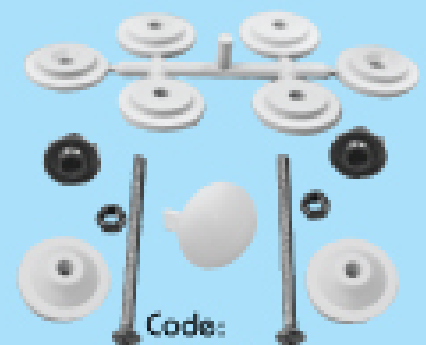

Robinet flotteur
compact embout laiton
Ø 12 x 17

Code:
JWC2095

Robinet flotteur
compact latéral
Ø 12 x 17

Code:
JWC2010

Robinet flotteur
compact
alimentation bas
Ø 12 x 17

Code:
JWC2009

Robinet flotteur
coulissant
latéral Ø 12 x 17

Code:
JWC2113

joint silicone mécanisme

Code:
JWC2022

Joint de cale mécanisme

Code:
JWC2112

Jeux fixation mécanisme

Code:
JWC2089

Robinet flotteur
coulissant
bas Ø 12 x 17