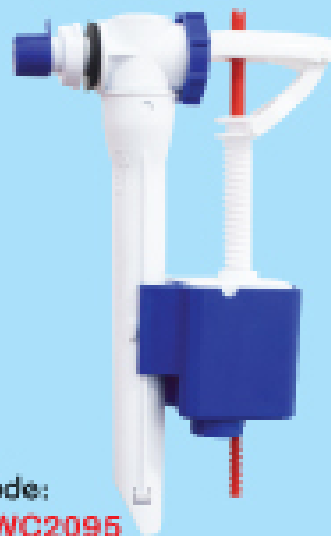

Code:
JWC2095

Robinet flotteur
compact latéral
Ø 12 x 17