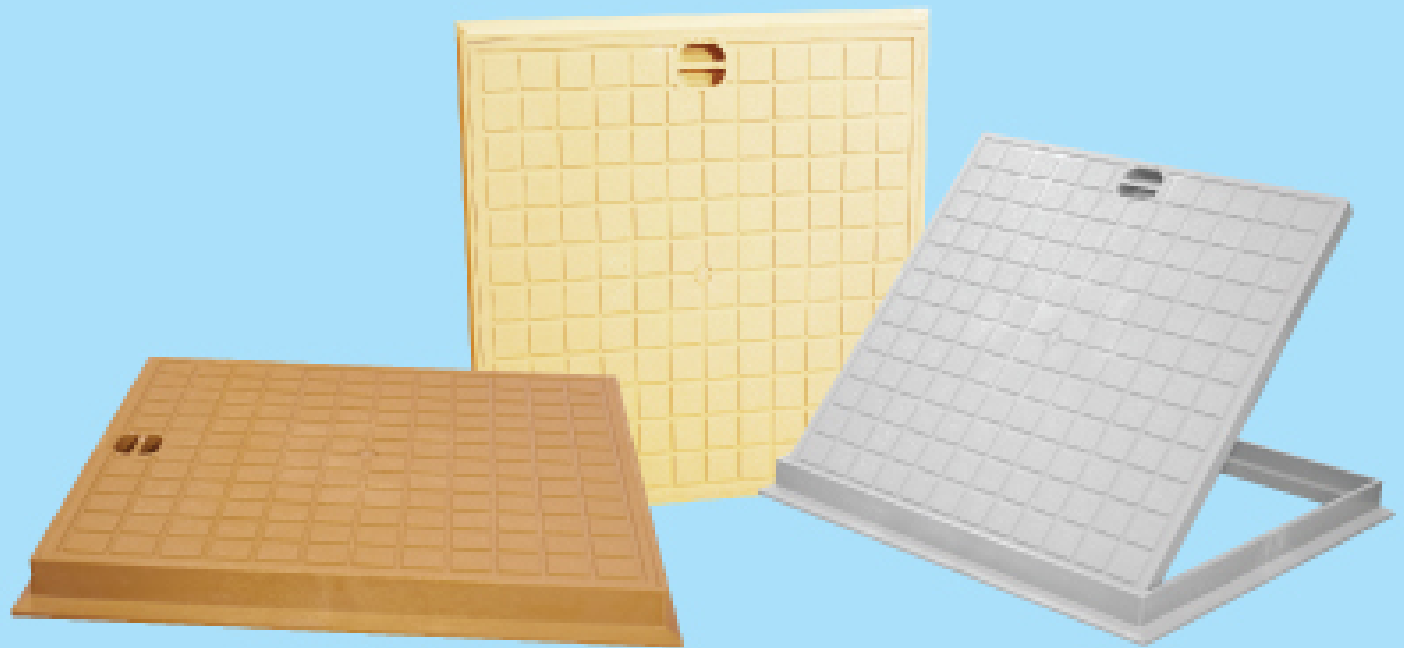

TAMPON DE SOL AVEC SIPHON

Dim: 300x300 - 400x400 - 500x500

	300MM	400CMM	500MM
GRIS	Code: JCA4047	Code: JCA4050	Code: JCA4053
BEIGE	Code: JCA4048	Code: JCA4051	Code: JCA4054
CARAMEL	Code: JCA4049	Code: JCA4052	Code: JCA4055

Anti odeur

Ouvert
مفتوح

Fermé
مغلق ↑↑

Anti catard

Anti souris

TAMPON DE SOL

Dim: 300x300 - 400x400

Code:
C JCA4043
B JCA4042
G JCA4041

Tampon de sol
 dim: 500x500

TAMPON DE SOL

Tampon de sol
double trappe
dim: 500x500

Code:
JCA4044 G
JCA4046 C
JCA4045 B

Tampon de sol
dim: 600x600

Code:
JCA4099

Code:
JCA4101

Code:
JCA4100