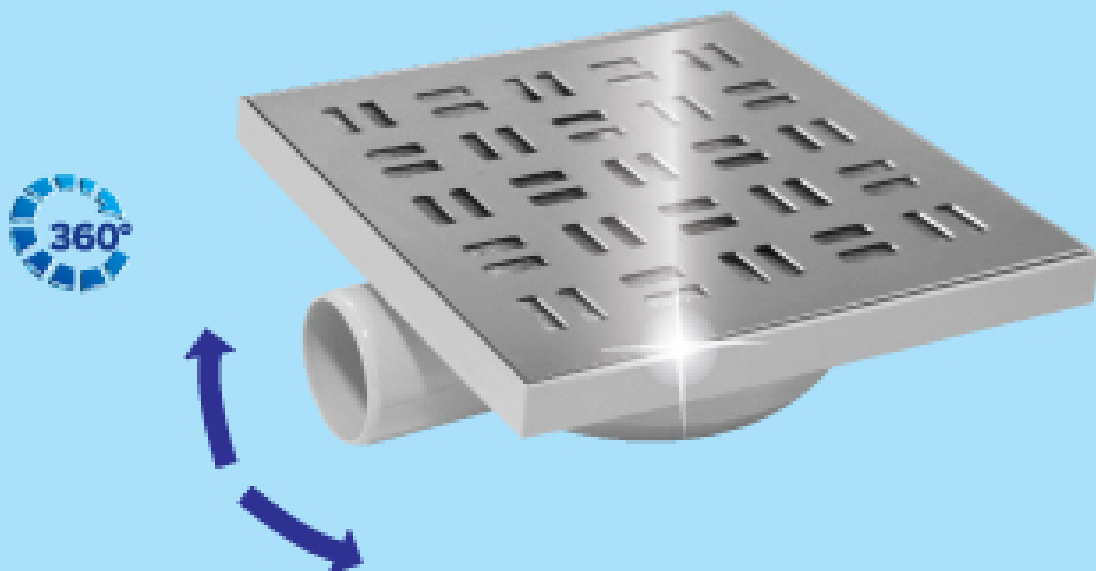

CANIVEAU DE DOUCHE INOX À L'ITALIENNE

	30CM	56CM	76CM
CARRÉ	Code: JSB1026	—	—
BUBBLE	Code: JSB1024	Code: JSB1021	Code: JSB1018
MISTRALE	Code: JSB1025	Code: JSB1022	Code: JSB1019
PRESTIGE	Code: JSB1023	Code: JSB1020	Code: JSB1017

8,5
cm

Ø
50

INOX
316L

CANIVEAU DE DOUCHE INOX SLIM SORTIE VERTICALE

LONGUEUR	300 - 400 - 500 - 600
HAUTEUR	72
LARGEUR	60

7,2
cm

Ø
50

INOX
316L

SIPHON D'ANGLE INOX SLIM

SIPHON DE SOL ORIENTABLE 20X20 GRILLE INOX - SLIM

SIPHON DE SOL ORIENTABLE
15 X 15 GRILLE INOX

PRESTIGE

CARRÉ

BUBBLE

CLASSIC

SIPHON DE SOL ORIENTABLE 15X15