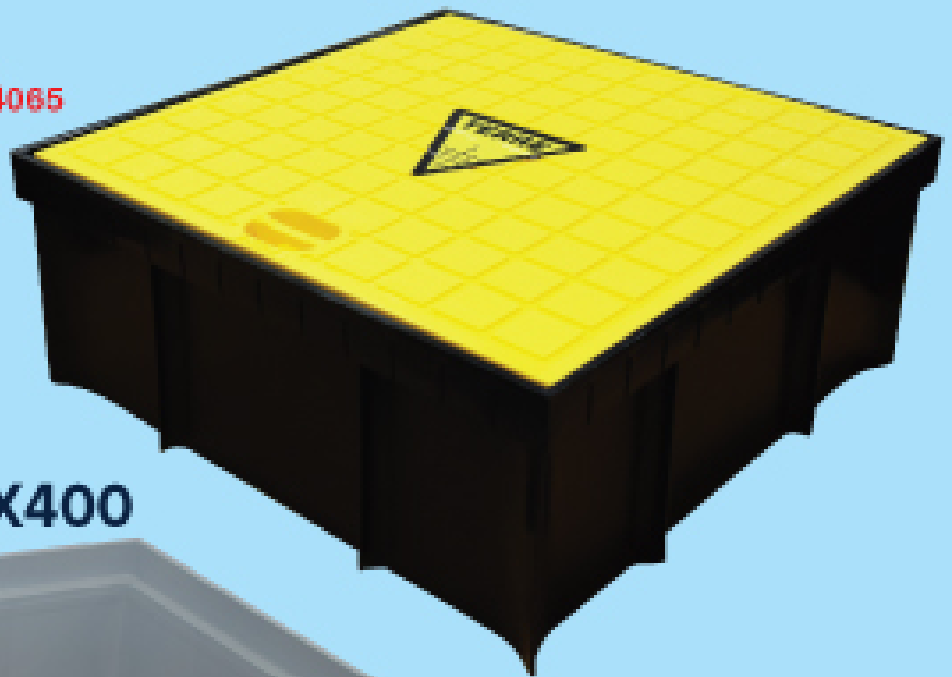

Code:

JCA4105

CREPINE 1" FEMELLE

REGARD ARROSAGE 400X400

Code:
JCA4064

REGARD PIQUET DE TERRE 400X400

Code:
JCA4065

RÉHAUSSE 400X400