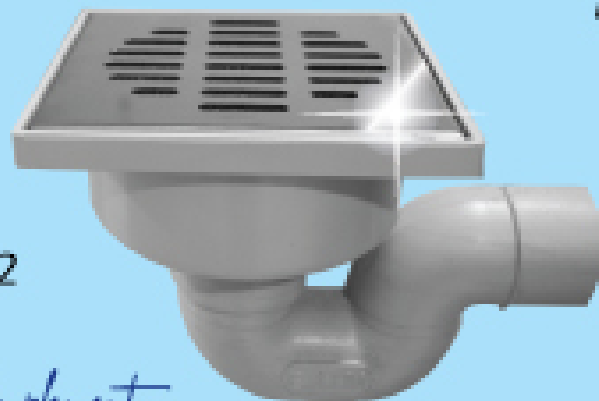

Code:
JSB1123

Ø40 12x12

Anti-odeur Anti-insecte
Anti odeur - anti insecte