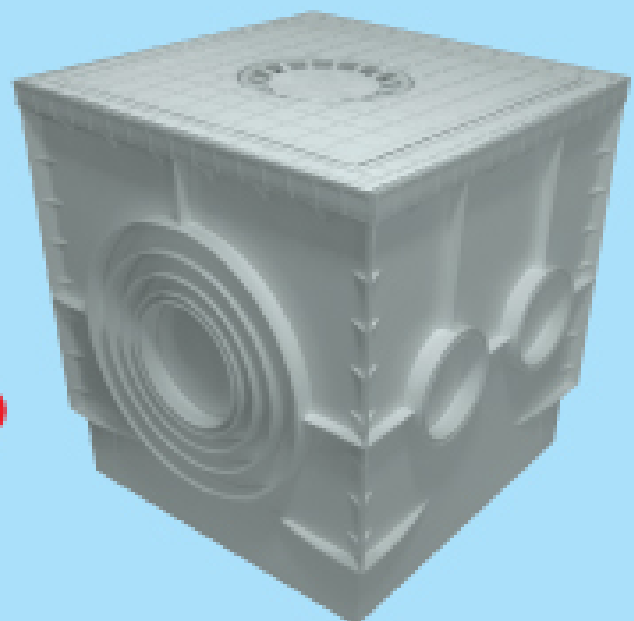

500X500

Code:
JCA4062