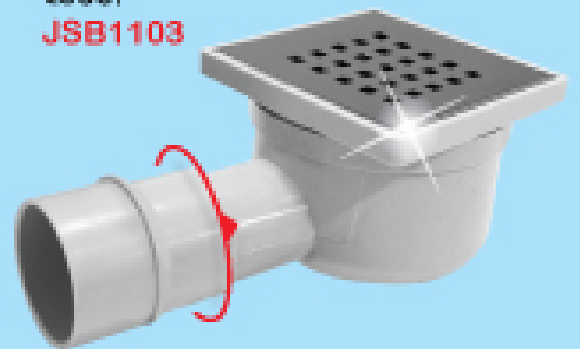

Code:
JSB1105

SIPHON DE SOL ORIENTABLE 10 X 10 GRILLE INOX

Classic

Code:
JSB1104

Carré

Code:
JSB1103

SIPHON DE SOL PVC ORIENTABLE BLANC/GRIS

Ø40/50 12x12