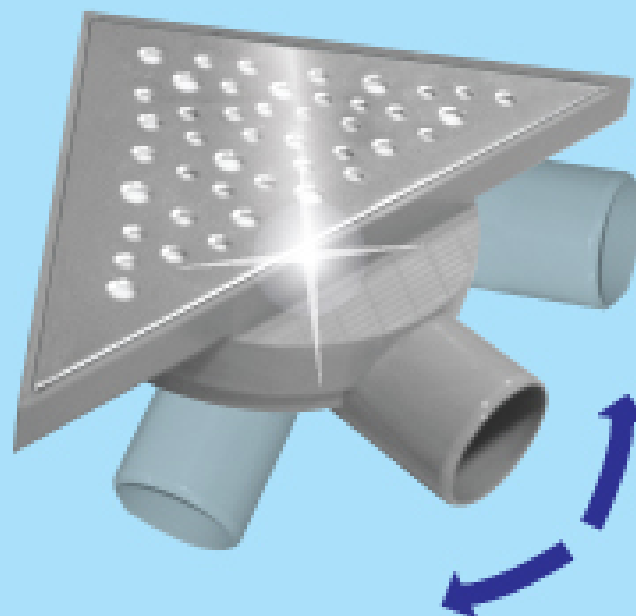

CANIVEAU DE DOUCHE INOX À L'ITALIENNE

	30CM	56CM	76CM
CARRÉ	Code: JSB1026	—	—
BUBBLE	Code: JSB1024	Code: JSB1021	Code: JSB1018
MISTRALE	Code: JSB1025	Code: JSB1022	Code: JSB1019
PRESTIGE	Code: JSB1023	Code: JSB1020	Code: JSB1017

8,5
cm

Ø
50

INOX
316L

CANIVEAU DE DOUCHE INOX SLIM SORTIE VERTICALE

LONGUEUR	300 - 400 - 500 - 600
HAUTEUR	72
LARGEUR	60

7,2
cm

Ø
50

INOX
316L

SIPHON D'ANGLE INOX SLIM

SIPHON DE SOL ORIENTABLE 20X20 GRILLE INOX - SLIM

SIPHON DE SOL ORIENTABLE
15 X 15 GRILLE INOX

PRESTIGE

CARRÉ

BUBBLE

CLASSIC

SIPHON DE SOL ORIENTABLE 15X15