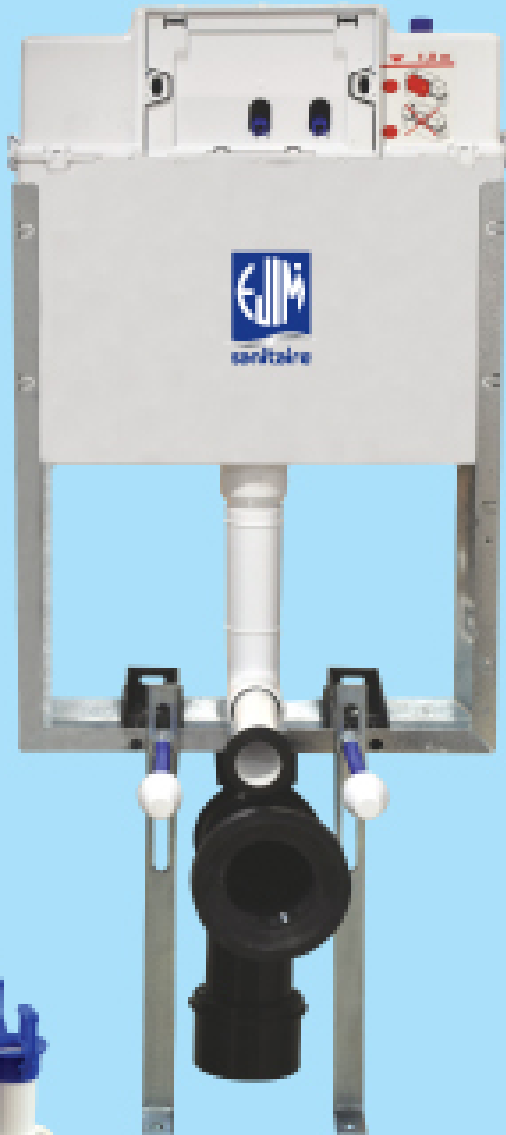

Tout Simplement !

2023/1

RÉSERVOIR DE CHASSE D'EAU ENCASTRÉ IN-WALL INSTALLATION SYSTEM FOR WC

نظام تثبيت بداخل الجدار خاص بالمراحيض

16

Code:
JWC2088

13

Code:
JWC2097

Mécanisme de
chasse d'eau
encastré

Code:
JWC2034

PLAQUE DE DÉCLENCHEMENT **13**

Carré

Simple poussoir

Code:
JWC2099

Code:
JWC2098

Existe en:
Noir - Blanc - Chromé - Silver