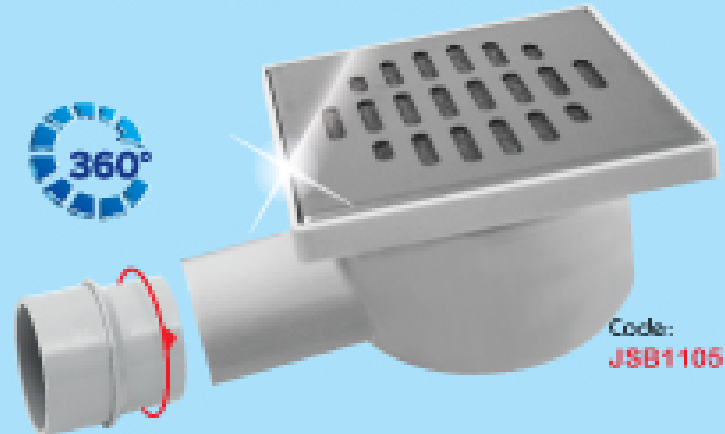

GRILLE INOX Ø 40/50

Code:
JSB1108

SIPHON DE SOL ORIENTABLE 15X15

GRILLE INOX - SLIM

Code:
JSB1111

SIPHON SIPHOIDE INOX

SIPHON SIPHOIDE INOX 15X15

Code:
JSB1124
 Ø40 15x15

SIPHON SIPHOIDE INOX 12X12

Code:
JSB1123

Ø40 12x12

Anti-odeur Anti-insecte
 Anti odeur - anti insecte

SIPHON DE SOL ORIENTABLE 12X12 GRILLE INOX - SLIM

Code:
JSB1111

SIPHON DE SOL ORIENTABLE 12X12 GRILLE INOX