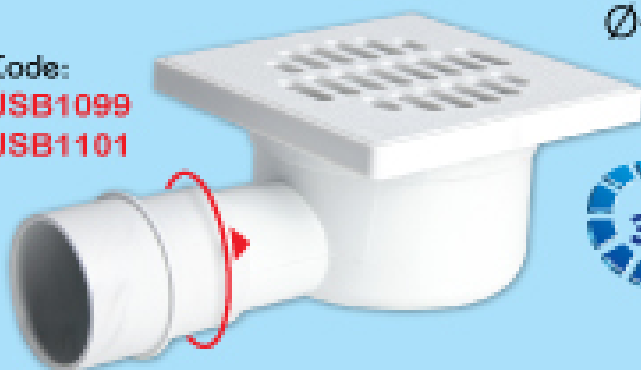

SIPHON DE SOL PVC ORIENTABLE BLANC/GRIS

Ø40/50 12x12

Ø40/50 15x15

Code:
JSB1099
JSB1101