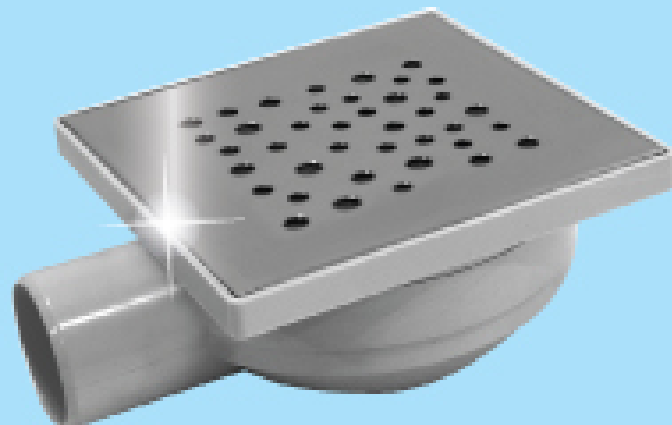

SIPHON D'ANGLE INOX SLIM

SIPHON DE SOL ORIENTABLE 20X20 GRILLE INOX - SLIM

SIPHON DE SOL ORIENTABLE
15 X 15 GRILLE INOX

PRESTIGE

CARRÉ

BUBBLE

CLASSIC

SIPHON DE SOL ORIENTABLE 15X15

GRILLE INOX Ø 40/50

Code:
JSB1108

SIPHON DE SOL ORIENTABLE 15X15

GRILLE INOX - SLIM

Code:
JSB1111

SIPHON SIPHOIDE INOX

SIPHON SIPHOIDE INOX 15X15

Code:
JSB1124
 Ø40 15x15

SIPHON SIPHOIDE INOX 12X12

Code:
JSB1123

Ø40 12x12

Anti-odeur Anti-insecte
 Anti odeur - anti insecte

SIPHON DE SOL ORIENTABLE 12X12 GRILLE INOX - SLIM

Code:
JSB1111

SIPHON DE SOL ORIENTABLE 12X12 GRILLE INOX