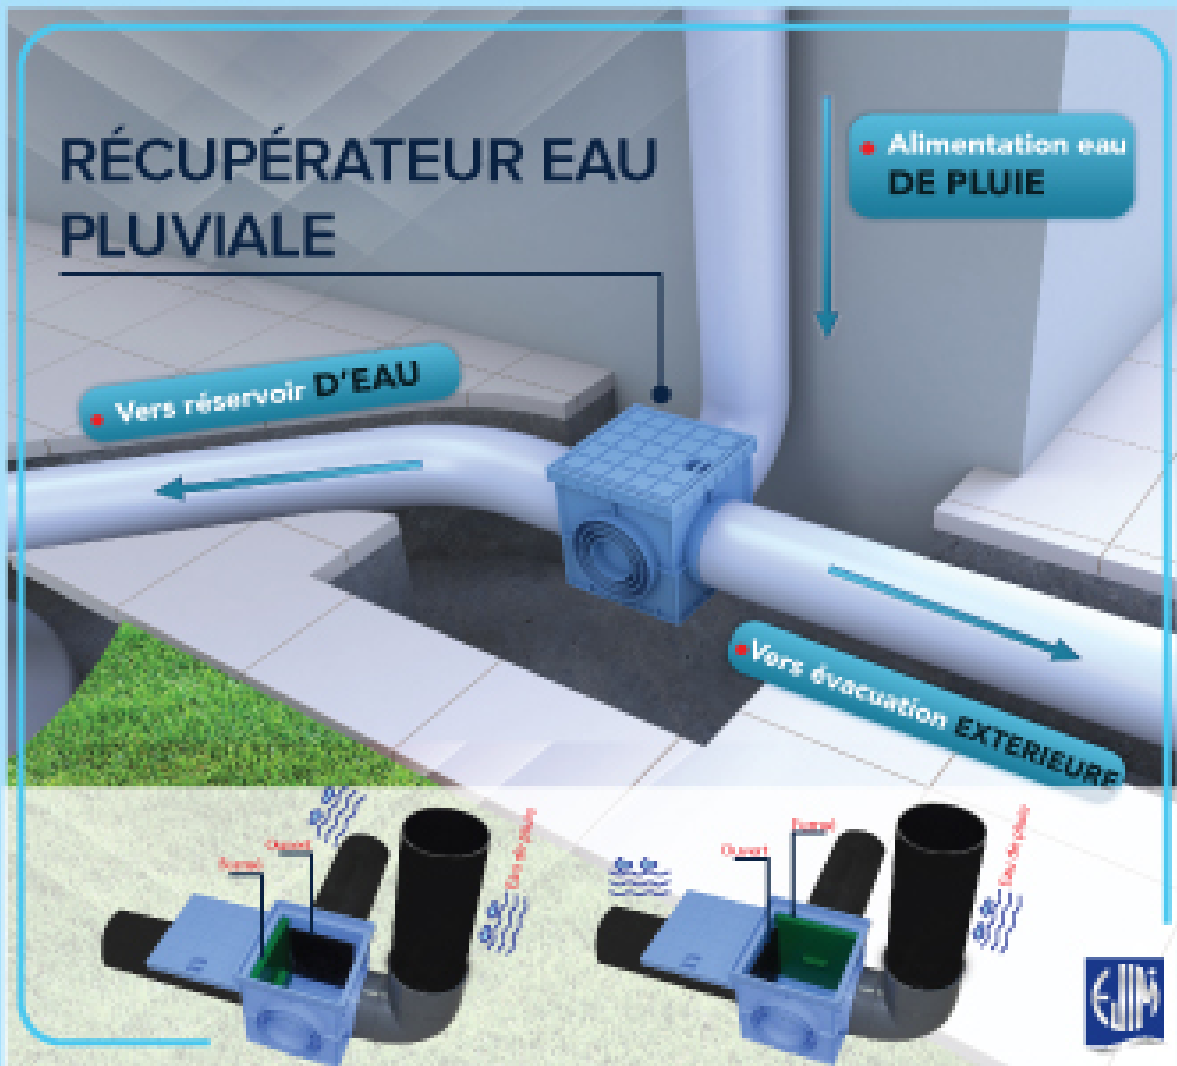

COLLE PVC

RACCORD RÉSERVOIR 3/4"

RÉCUPÉRATEUR EAU PLUVIALE

Code:
JCA4112

CANIVEAU DE GARAGE 130/500

Grille de caniveau

Code:
JCA4020

Bouchon/sortie
Ø75 - Ø110