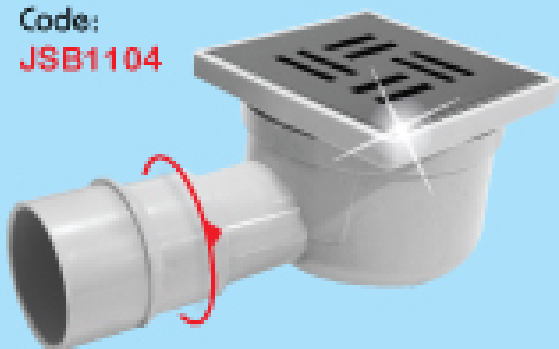

SIPHON DE SOL ORIENTABLE 10 X 10 GRILLE INOX

Classic

Code:
JSB1104