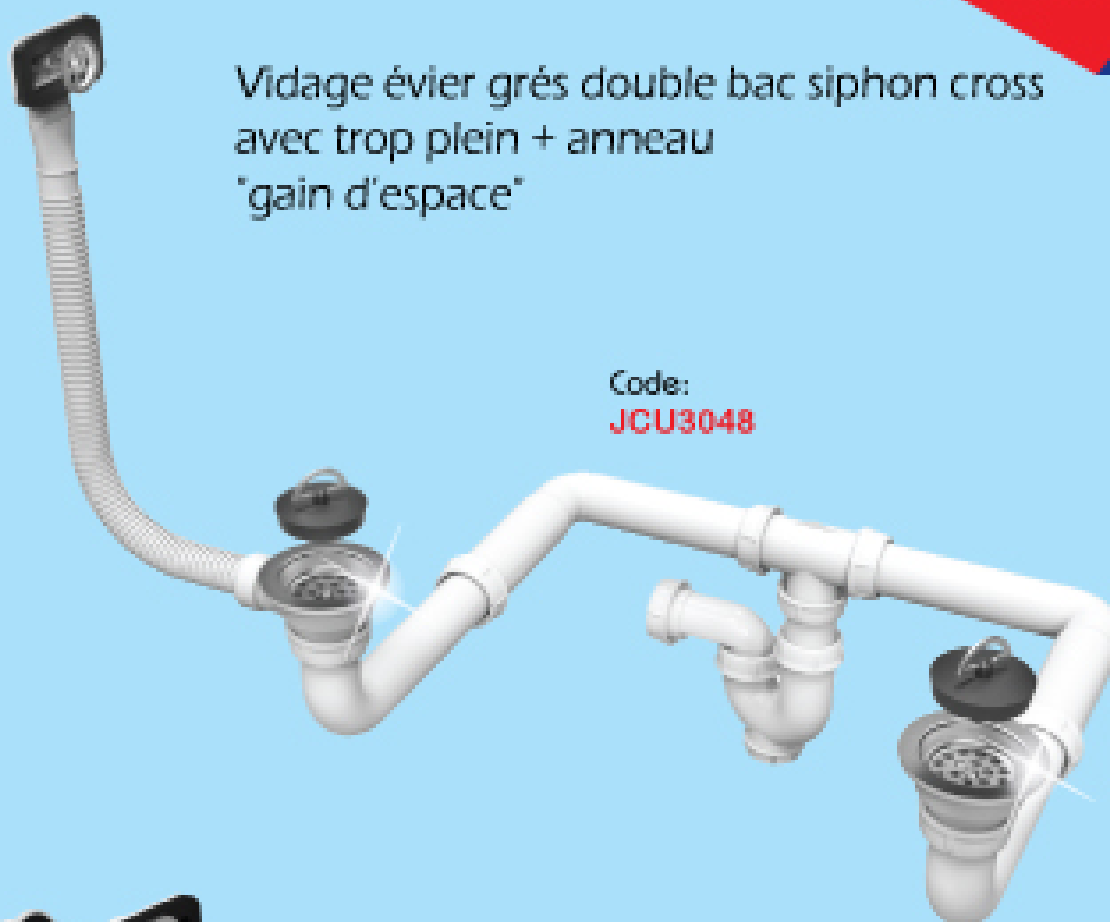

Grille d'aération PP

Code:
JCU3023

Grille d'aération
Inox Ø 100/110/125

Vidage évier grès double bac siphon cross
avec trop plein + anneau
"gain d'espace"

Code:
JCU3048

Vidage évier grès / évier inox à panier Ø 90
double bac
"gain d'espace"

Code:
JCU3047

Te de Vidage Bi Bac
avec Trop Plein + anneau 1" 1/2

Code:
JCU3030

Te de Vidage Bi Bac siphon Cross
avec trop plein + anneau 1" 1/2

Code:
JCU3031

Te de vidage extensible
avec trop plein + anneau