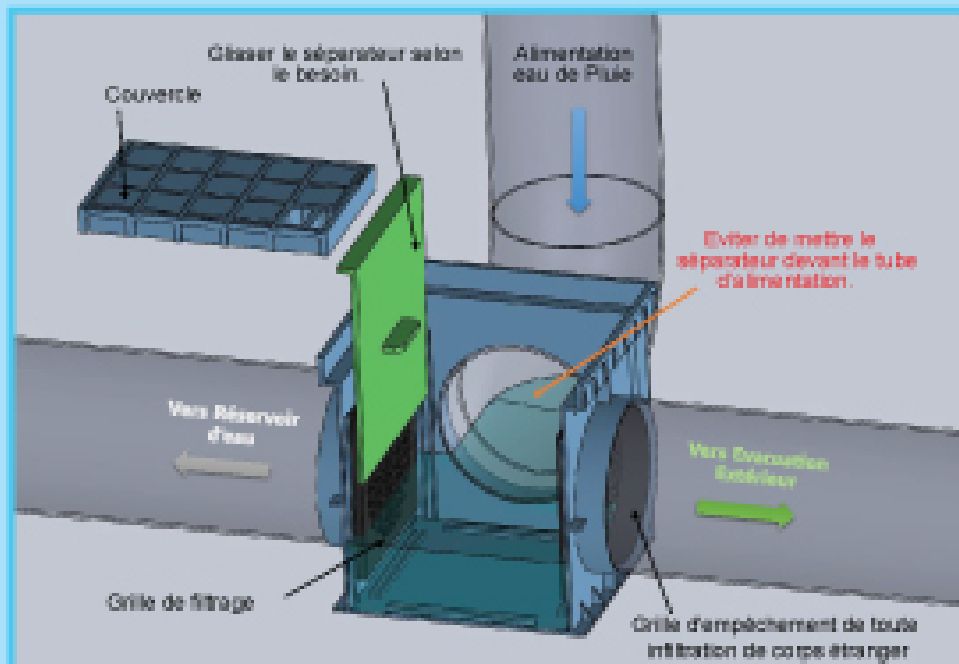

COLLE PVC

RACCORD RÉSERVOIR 3/4"

RÉCUPÉRATEUR EAU PLUVIALE

Code:
JCA4112

CANIVEAU DE GARAGE 130/500

Grille de caniveau

Code:
JCA4020

Bouchon/sortie
Ø75 - Ø110