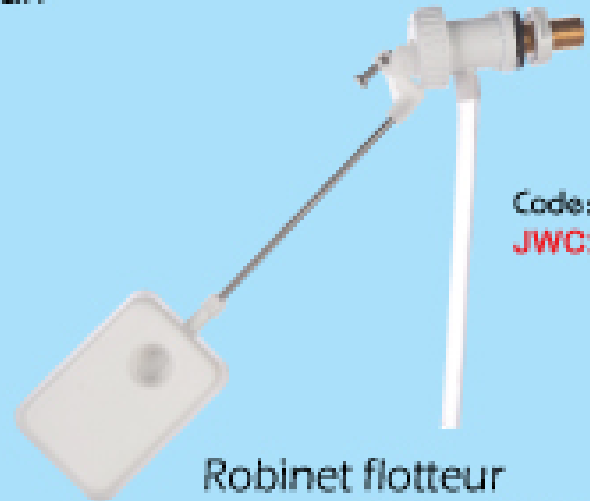

Code:
JWC2113

joint silicone mécanisme

Code:
JWC2022

Joint de cale mécanisme

Code:
JWC2112

Jeux fixation mécanisme

Code:
JWC2089

Robinet flotteur
coulissant
bas Ø 12 x 17

Code:
JWC2090

Robinet flotteur
silencieux

Code:
JWC2091

Robinet flotteur
silencieux
embout laiton

Robinet Flotteur
standard Ø 12 x 17

Code:
JWC2011

Robinet flotteur
embout laiton Ø 12 x 17

Code:
JWC2013

Robinet flotteur
alimentation
bas Ø 12 x 17

Code:
JWC2012

ABATTANT LUX

Flora

Code:
JWC2003

Code:
JWC2004

ABATTANT LUX

Flora