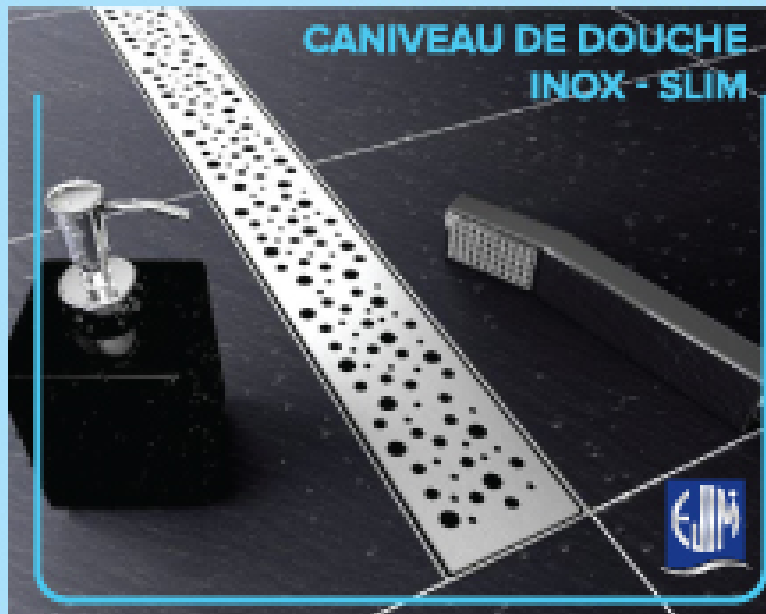

Code:
"5 micron" **JCU3010**
"10 micron" **JCU3011**
"25 micron" **JCU3012**
"50 micron" **JCU3013**
"100 micron" **JCU3014**

CANIVEAU DE DOUCHE INOX SLIM

LONGUEUR	300 - 400 - 500 - 600 - 700
HAUTEUR	72
LARGEUR	60