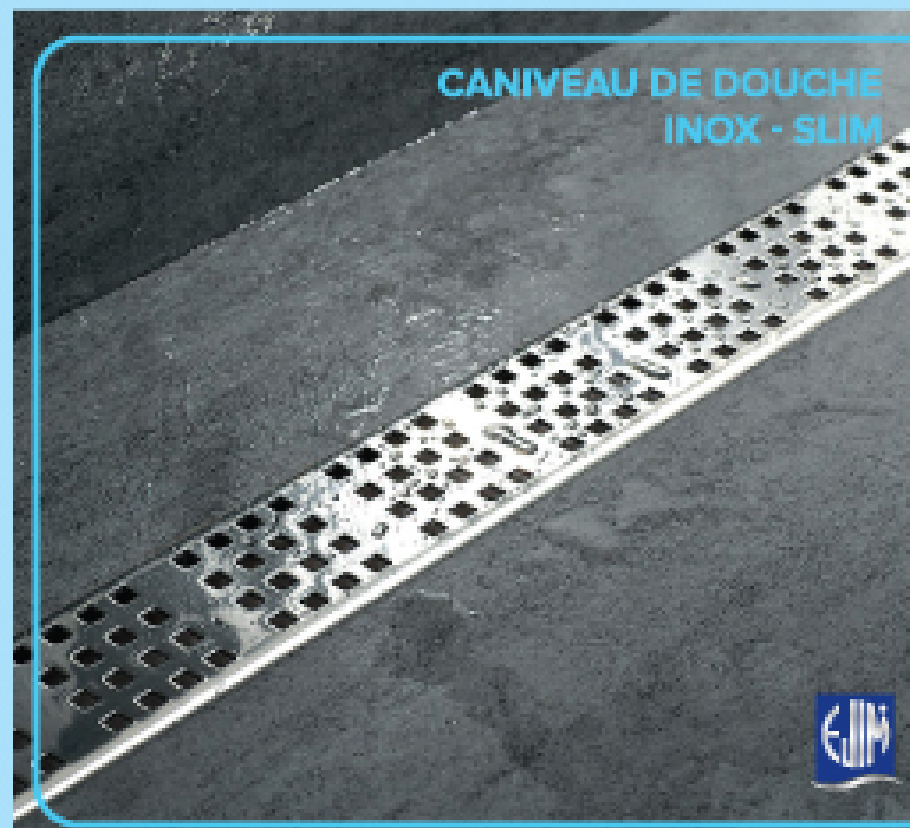

CANIVEAU DE DOUCHE INOX SLIM

	30CM	40CM	50CM	60 CM	70CM
CARRÉ	Code:JSB1030	Code:JSB1036	Code:JSB1040	Code:JSB1050	Code:JSB1045
CLASSIC	Code:JSB1031	Code:JSB1035	Code:JSB1041	Code:JSB1051	Code:JSB1046
BUBBLE	Code:JSB1027	Code:JSB1032	Code:JSB1037	Code:JSB1047	Code:JSB1042
MISTRALE	Code:JSB1028	Code:JSB1033	Code:JSB1038	Code:JSB1048	Code:JSB1043
PRESTIGE	Code:JSB1029	Code:JSB1034	Code:JSB1041	Code:JSB1049	Code:JSB1044