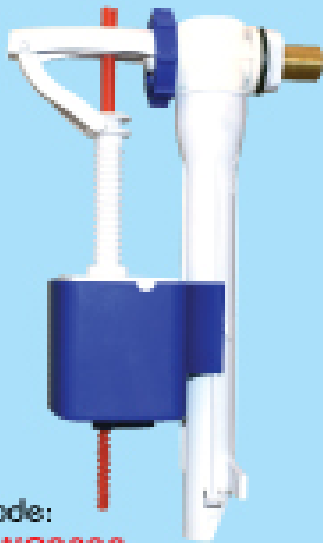

Code:
JWC2028

MÉCANISME DE CHASSE À TIRETTE

ROSA

Code:
JWC2041
JWC2052

BELLA

Code:
JWC2035
JWC2030

MÉCANISME DE CHASSE À SIMPLE ET À DOUBLE POUSSOIR

Code:
JWC2096