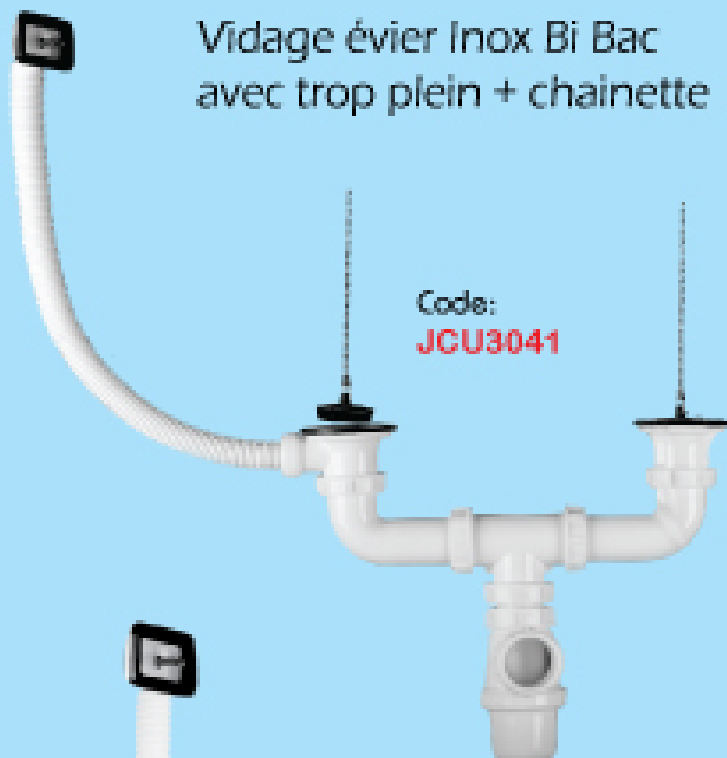

Code:
JCU3047

Te de Vidage Bi Bac
avec Trop Plein + anneau 1" 1/2

Code:
JCU3030

Te de Vidage Bi Bac siphon Cross
avec trop plein + anneau 1" 1/2

Code:
JCU3031

Te de vidage extensible
avec trop plein + anneau

Code:
JCU3040

Vidage évier Inox Bi Bac
avec trop plein + chaînette 1" 1/2

Code:
JCU3041

Code:
JCU3042

Vidage évier simple Bac
avec trop plein + chaînette 1" 1/2

Code:
JCU3036

Vidage évier simple bac Inox
avec trop plein + chaînette 1" 1/2

Te de Vidage Bi Bac
+ chaînette 1" 1/2

Code:
JCU3027

Te de Vidage Bi Bac
siphon cross
+ chaînette 1" 1/2

Code:
JCU3028

Te de Vidage Bi Bac
+ anneau 1" 1/2

Code:
JCU3026

Vidage évier simple
bac avec trop plein
siphon cross +
chaînette 1" 1/2