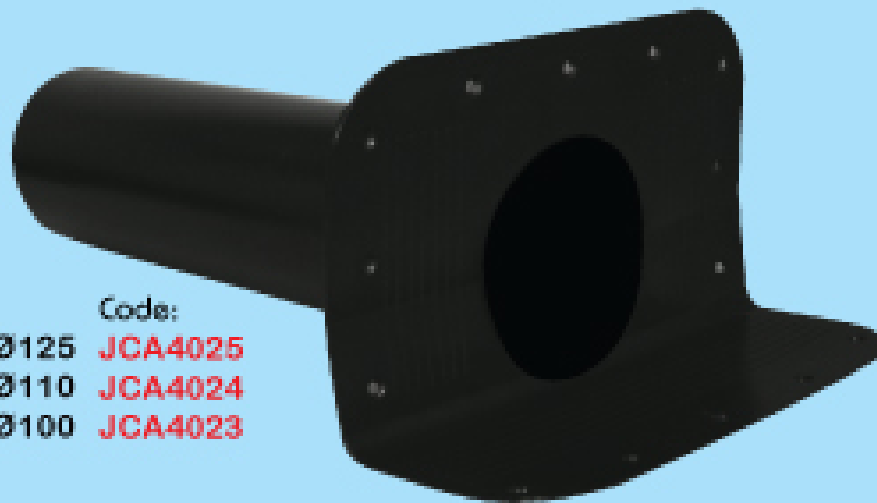

Code:
JSB1080

Porte savon ABS

Code:
JSB1069

Porte serviette anneau ABS

GARGOUILLE EAU PLUVIALE HORIZONTALE PLASTIQUE

Code:

- Ø125 **JCA4025**
- Ø110 **JCA4024**
- Ø100 **JCA4023**

Code: